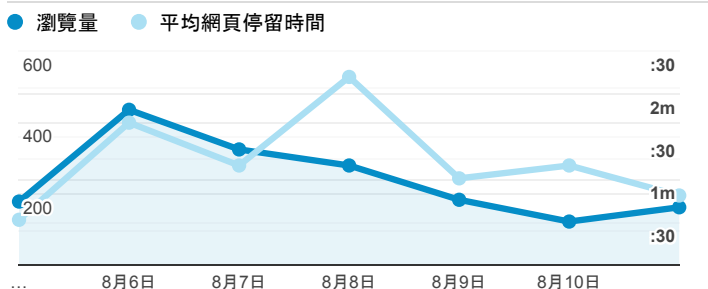

## 報表02\_流量

2019年8月5日 - 2019年8月11日

所有使用者  
100.00% 個工作階段

### 瀏覽量和平均網頁停留時間