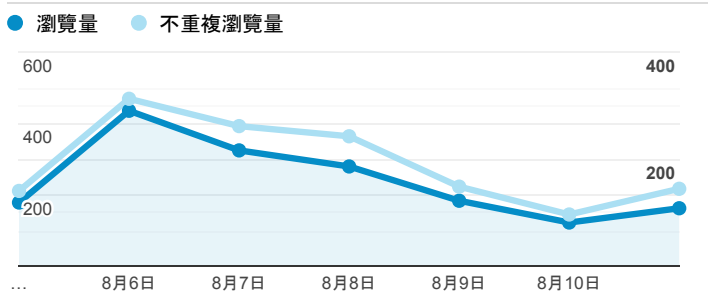

瀏覽量和不重複瀏覽量

造訪和瀏覽量 (依 來源/媒介 分組)

來源/媒介	工作階段	瀏覽量
(direct) / (none)	434	699
google / organic	338	493
tku.edu.tw / referral	224	358
iit.tku.edu.tw / referral	27	42
ee.tku.edu.tw / referral	21	31
et.tku.edu.tw / referral	10	15
i.lanyang.tku.edu.tw / referral	7	8
me.tku.edu.tw / referral	6	7
chemistry.tku.edu.tw / referral	5	7
dvlp.www.tku.edu.tw / referral	4	9

造訪和新造訪率 (依 服務供應商 分組)

服務供應商	工作階段	瀏覽量
taipei taiwan	459	729
hinet taiwan	226	352
taipei city taiwan	79	116
far eastone telecommunication co. ltd.	68	109
taiwan mobile co. ltd.	61	94
chunghwa telecom data communication business group	19	20
hoshin multimedia center inc	15	20
panchiao taipei hsien taiwan	15	32
mobile business group	13	17
ctm	12	16

造訪和瀏覽量 (依 分享網址 分組)

分享網址	工作階段	瀏覽量
eportfolio.tku.edu.tw/	648	922
sso.tku.edu.tw/ePortfolio/ilifeStu.cshtml?In=zh_TW	59	185
eportfolio.tku.edu.tw/index_detail.aspx?category=50&sr v=3	37	60
eportfolio.tku.edu.tw/tkustudentlink.aspx	28	36
eportfolio.tku.edu.tw/index_detail.aspx?category=10&pg=5&sr v=3	13	19
eportfolio.tku.edu.tw/index_detail.aspx?category=8&sr v=3	12	21
eportfolio.tku.edu.tw/intro_MISStudentInfo.aspx	11	11
sso.tku.edu.tw/ePortfolio/ilifeStu.cshtml	9	35
eportfolio.tku.edu.tw/index_detail.aspx?category=17&sr v=3	8	8
eportfolio.tku.edu.tw/index_detail.aspx?category=26&sr v=3	6	9

造訪和瀏覽量 (依 社交網路 分組)

社交網路	工作階段	瀏覽量
目前沒有資料。