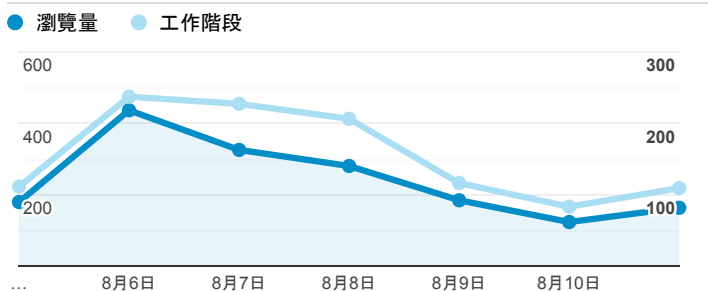

報表02_流量

2019年8月5日 - 2019年8月11日

所有使用者
100.00% 個工作階段

瀏覽量和平均網頁停留時間

瀏覽量和造訪

瀏覽量和不重複瀏覽量

造訪和瀏覽量 (依 來源/媒介 分組)

來源/媒介	工作階段	瀏覽量
(direct) / (none)	434	699
google / organic	338	493
tku.edu.tw / referral	224	358
iit.tku.edu.tw / referral	27	42
ee.tku.edu.tw / referral	21	31
et.tku.edu.tw / referral	10	15
i.lanyang.tku.edu.tw / referral	7	8
me.tku.edu.tw / referral	6	7
chemistry.tku.edu.tw / referral	5	7
dvlp.www.tku.edu.tw / referral	4	9

造訪和新造訪率 (依 服務供應商 分組)

服務供應商	工作階段	瀏覽量
taipei taiwan	459	729
hinet taiwan	226	352
taipei city taiwan	79	116
far eastone telecommunication co. ltd.	68	109
taiwan mobile co. ltd.	61	94
chunghwa telecom data communication business group	19	20
hoshin multimedia center inc	15	20
panchiao taipei hsien taiwan	15	32
mobile business group	13	17
ctm	12	16

造訪和瀏覽量 (依 分享網址 分組)

分享網址	工作階段	瀏覽量
eportfolio.tku.edu.tw/	648	922
sso.tku.edu.tw/ePortfolio/ilifeStu.cshtml?In=zh_TW	59	185
eportfolio.tku.edu.tw/index_detail.aspx?category=50&sr v=3	37	60
eportfolio.tku.edu.tw/tkustudentlink.aspx	28	36
eportfolio.tku.edu.tw/index_detail.aspx?category=10&pg=5&sr v=3	13	19
eportfolio.tku.edu.tw/index_detail.aspx?category=8&sr v=3	12	21
eportfolio.tku.edu.tw/intro_MISStudentInfo.aspx	11	11
sso.tku.edu.tw/ePortfolio/ilifeStu.cshtml	9	35
eportfolio.tku.edu.tw/index_detail.aspx?category=17&sr v=3	8	8
eportfolio.tku.edu.tw/index_detail.aspx?category=26&sr v=3	6	9

造訪和瀏覽量 (依 社交網路 分組)

社交網路	工作階段	瀏覽量
目前沒有資料。